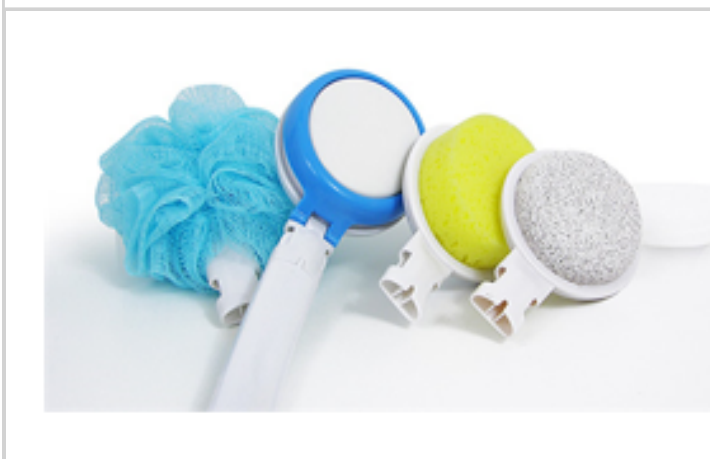

Ce kit comprend une brosse pour le dos avec têtes interchangeables:

1 brosse pierre ponce, 1 brosse loofah, 1 tête applicateur de lotion avec 10 applicateurs, 1 éponge et un manche pliable.

Le manche est long et ergonomique. Idéal pour atteindre les zones difficilement accessibles. Pochette avec fermeture à glissière fournie.