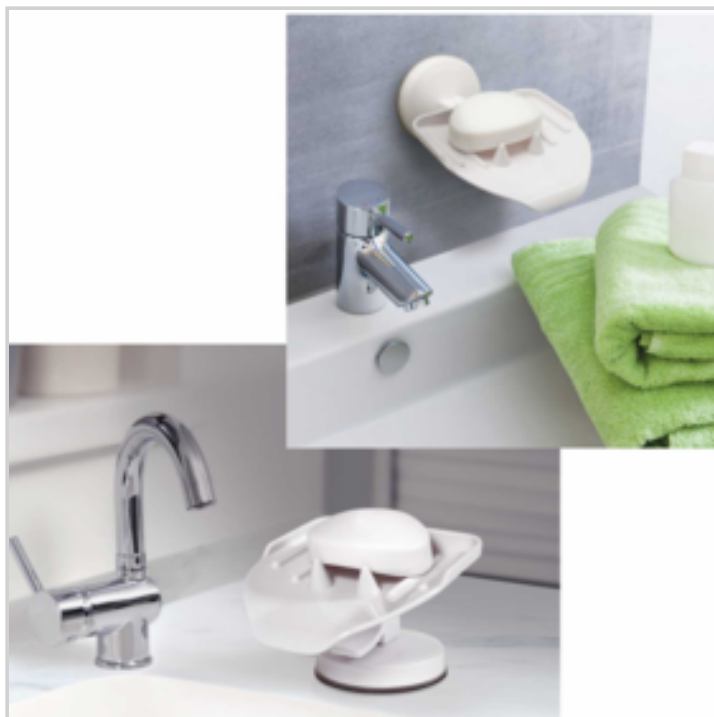

**PORTE SAVON A VENTOUSE 2 EN 1 BLANC**

Réf. 40541133

**● verticale ou horizontale**

Ce porte savon légèrement incliné permet à l'eau de s'écouler et au savon de sécher plus rapidement

Les 2 encoches situées sur le plateau permettent de placer la ventouse soit horizontalement pour fixation murale, soit verticalement pour fixation sur le plan de lavabo