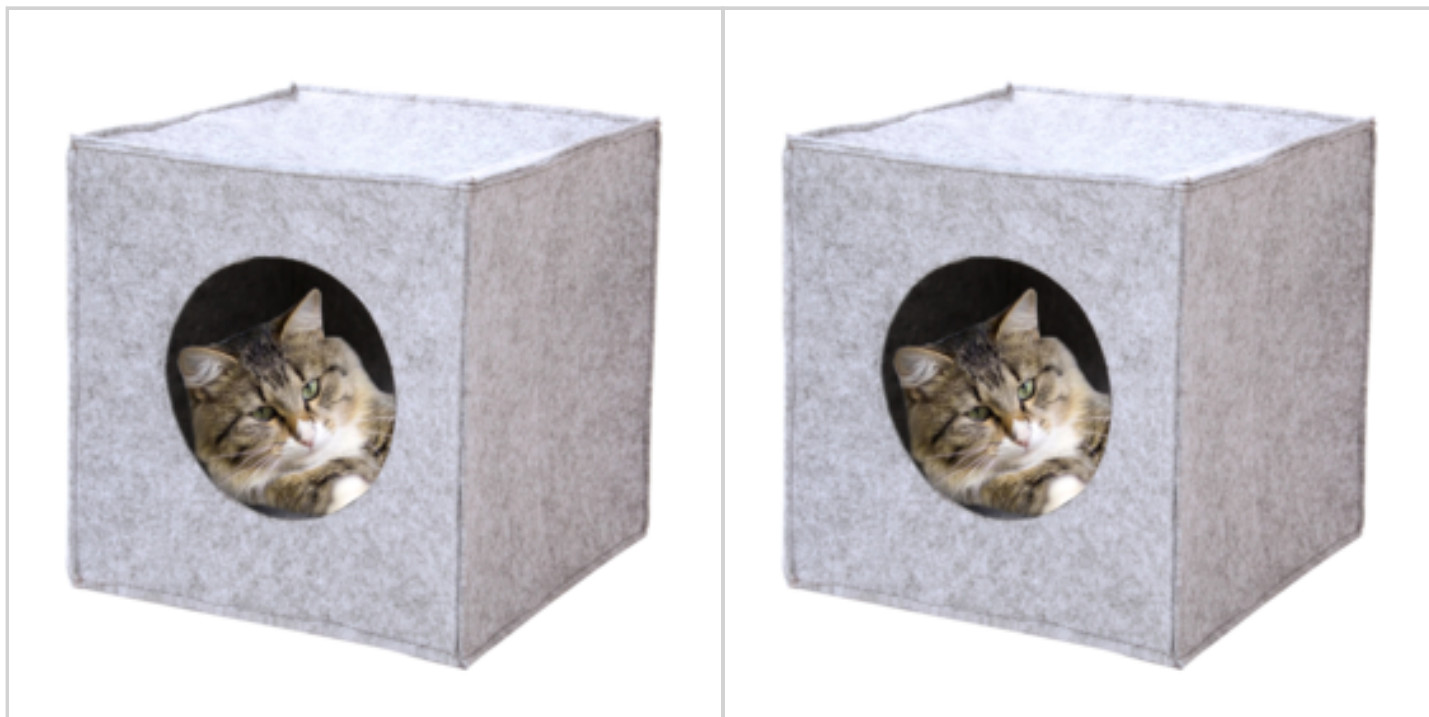

EAN :

Réf. : 21921133

Prix : 9.45 €
+ 0.38 € d'éco-part

Offre de prix : OP15878 (prix valable jusqu'au : 18/04/2026)

CUBE POUR CHAT EN FEUTRE

Réf. 81717133

- Facile à installer
- Légère, elle se nettoie facilement.
- Transportable partout

Cube pour chat en feutre pliable et légère de couleur grise. Pratique, elle peut se mettre à n'importe quel endroit dans la maison et/ou être emporter lors d'un voyage ou autre.

Du fait qu'elle soit aussi légère, le nettoyage est facile. Cette niche est parfaite pour que votre animal puisse avoir son petit coin à lui au sein de votre maison.