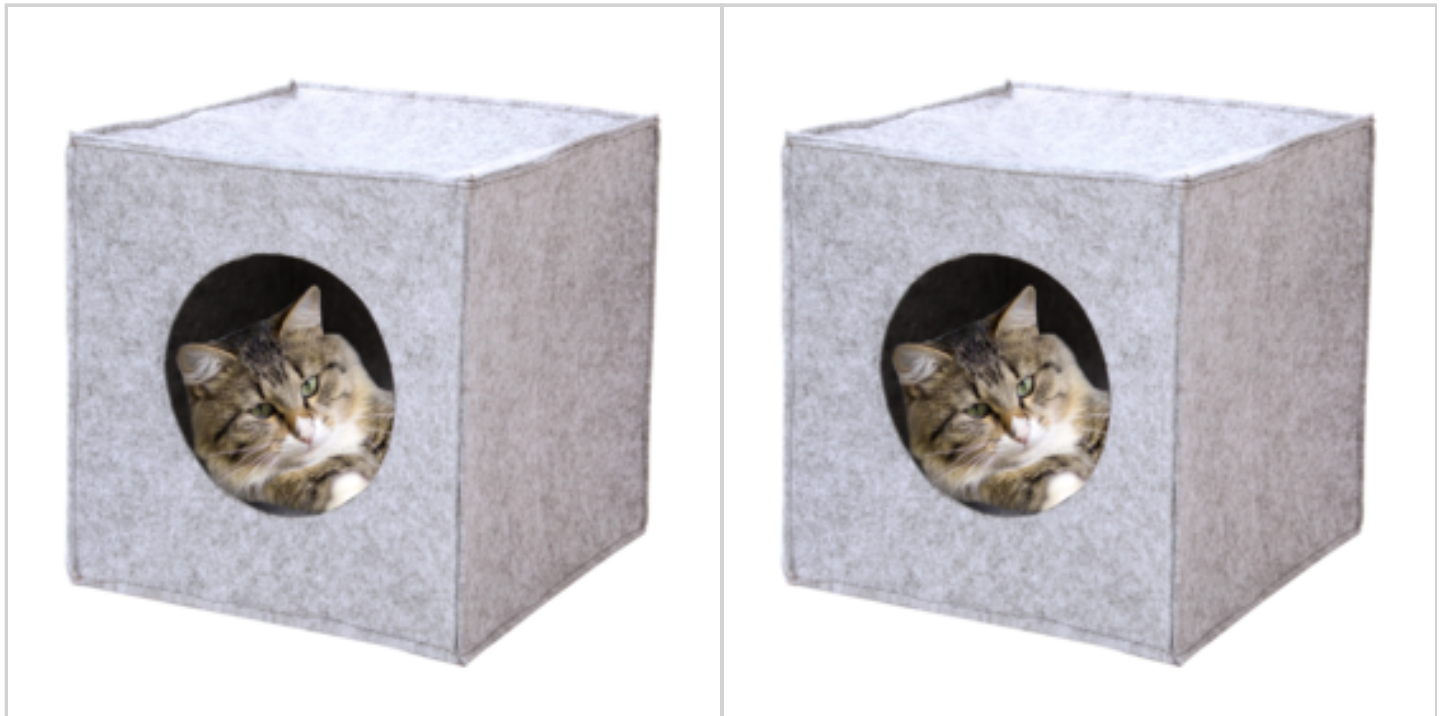

EAN :

Réf. : 21921133

Prix : 9.22 €
+ 0.38 € d'éco-part

Offre de prix : OP15877 (prix valable jusqu'au : 18/04/2026)

CUBE POUR CHAT EN FEUTRE

Réf. 81717133

- Facile à installer
- Légère, elle se nettoie facilement.
- Transportable partout

Cube pour chat en feutre pliable et légère de couleur grise.

Pratique, elle peut se mettre à n'importe quel endroit dans la maison et/ou être emporter lors d'un voyage ou autre.

Du fait qu'elle soit aussi légère, le nettoyage est facile.