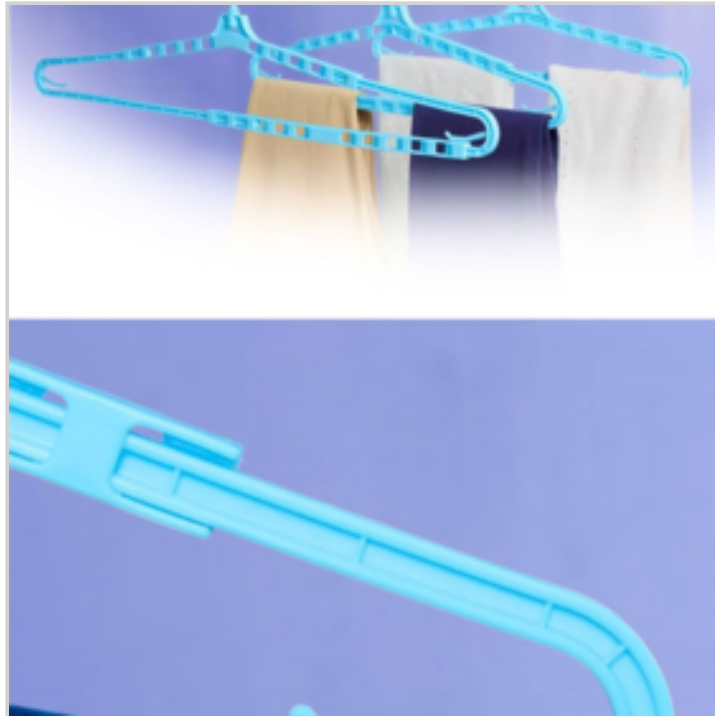

## LOT DE 3 CINTRES EXTENSIBLES

Réf. 21919133

● Largeur extensible de 41.5 à 70 cm

Pratique ces cintres s'adaptent à la taille de vos vêtements. Vous pouvez y suspendre 2 pantalons grâce aux crochets intégrés. Idéal également pour étendre votre linge à sécher. ( nappes, draps...)