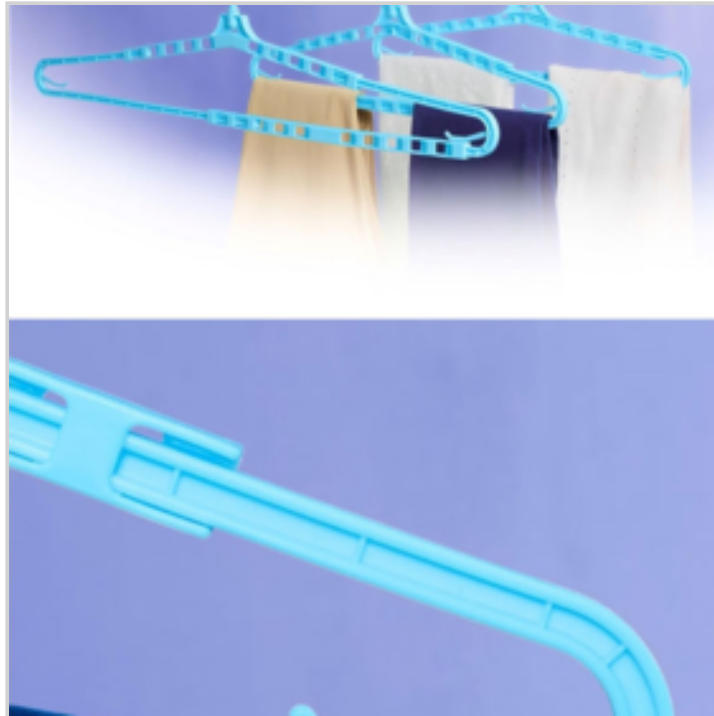

LOT DE 3 CINTRES EXTENSIBLES

Réf. 21919133

● Largeur extensible de 41.5 à 70 cm

Pratique ces cintres s'adaptent à la taille de vos vêtements. Vous pouvez y suspendre 2 pantalons grâce aux crochets intégrés. Idéal également pour étendre votre linge à sécher. (nappes, draps...)