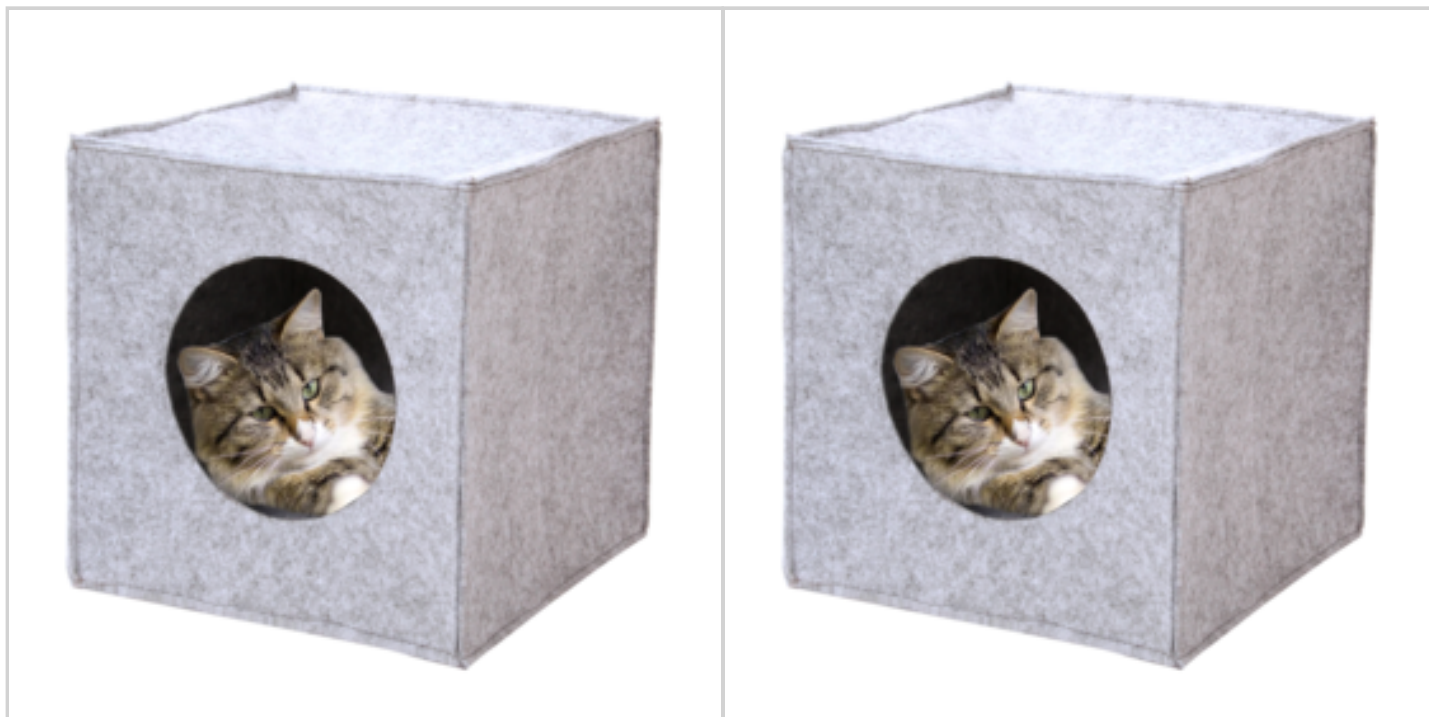

## CUBE POUR CHAT EN FEUTRE

Réf. 81717133

- Facile à installer
- Légère, elle se nettoie facilement.
- Transportable partout

Cube pour chat en feutre pliable et légère de couleur grise. Pratique, elle peut se mettre à n'importe quel endroit dans la maison et/ou être emporter lors d'un voyage ou autre.

Du fait qu'elle soit aussi légère, le nettoyage est facile. Cette niche est parfaite pour que votre animal puisse avoir son petit coin à lui au sein de votre maison.