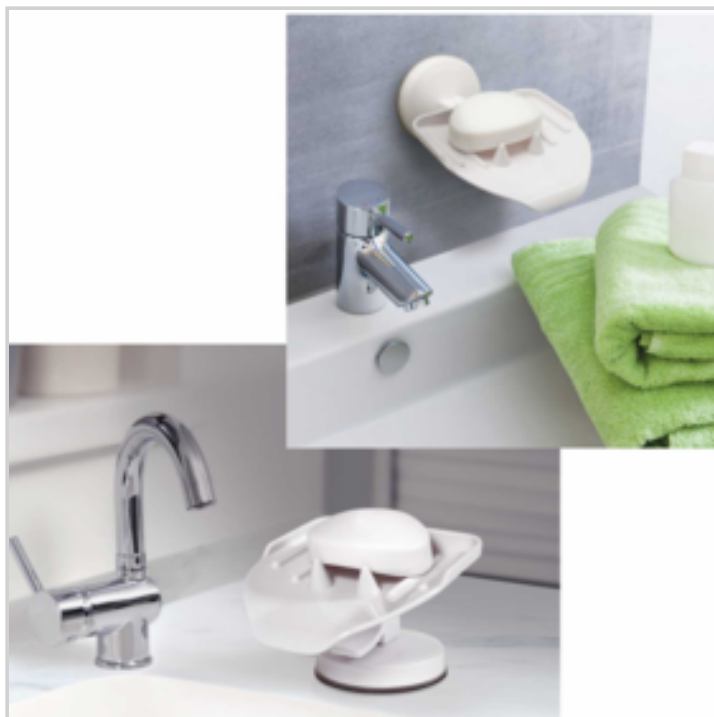

Offre de prix : OP15856 (prix valable jusqu'au : 19/04/2026)

PORTE SAVON A VENTOUSE 2 EN 1 BLANC

Réf. 40541133

● verticale ou horizontale

Ce porte savon légèrement incliné permet à l'eau de s'écouler et au savon de sécher plus rapidement

Les 2 encoches situées sur le plateau permettent de placer la ventouse soit horizontalement pour fixation murale, soit verticalement pour fixation sur le plan de lavabo

La ventouse adhère sur toute surface lisse

Dimensions plateau avec la ventouse : L12.3 x l13 x hauteur 8.5 cm

Longueur totale en position horizontale 19.5cm

INFOS DÉTAILLÉES

Matière : plastique

Poids Brut : 170 gr.

Poids Net : 120 gr.

Dimensions article : P 0 x l 0 x h 0 cm

Emballage: boîte carton 12.8x13x8cm

MOQ : 1

Numéro Tarif Douanier : 3924104000

Remarque : mai 2019

EAN : 3456850405415

Réf. : 40541133

Prix : 4.43 €