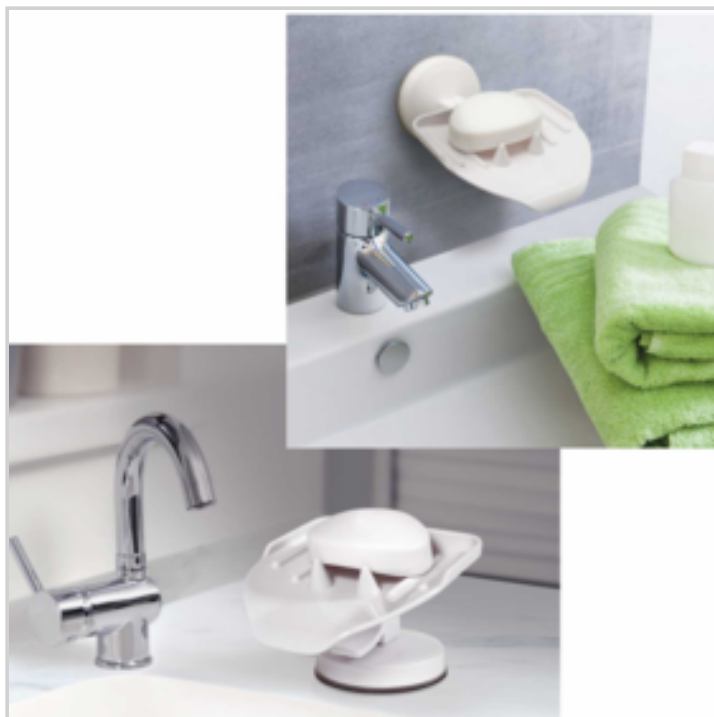

Offre de prix : OP15847 (prix valable jusqu'au : 18/04/2026)

PORTE SAVON A VENTOUSE 2 EN 1 BLANC

Réf. 40541133

● verticale ou horizontale

Ce porte savon légèrement incliné permet à l'eau de s'écouler et au savon de sécher plus rapidement

Les 2 encoches situées sur le plateau permettent de placer la ventouse soit horizontalement pour fixation murale, soit verticalement pour fixation sur le plan de lavabo

La ventouse adhère sur toute surface lisse

Dimensions plateau avec la ventouse : L12.3 x l13 x hauteur 8.5 cm

Longueur totale en position horizontale 19.5cm

INFOS DÉTAILLÉES

Matière : plastique

Poids Brut : 170 gr.

Poids Net : 120 gr.

Dimensions article : P 0 x l 0 x h 0 cm

Emballage: boîte carton 12.8x13x8cm

MOQ : 1

Numéro Tarif Douanier : 3924104000

Remarque : mai 2019

EAN : 3456850405415

Réf. : 40541133

Prix : 4.43 €