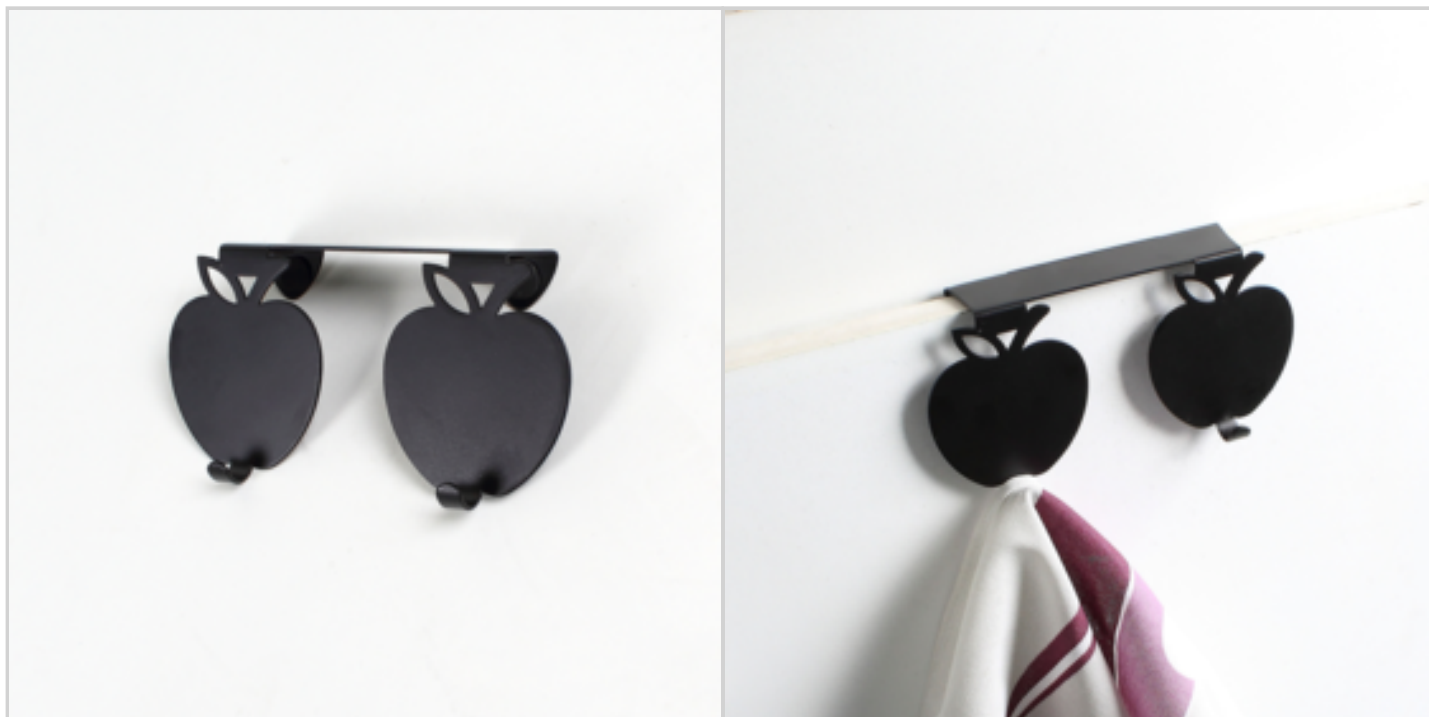

● Pour tout suspendre dans votre cuisine

● Joli décor pommes

● Très facile à poser

Crochet de suspension double décor pomme.

S'accroche aisément à vos portes de placards.

Convient pour porte de 2,5 cm de large maximum.